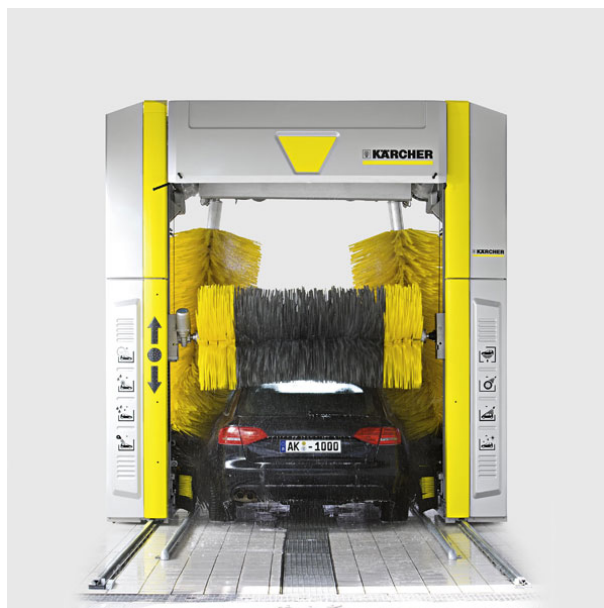

CB 1

CB 1/28 comfort

makes a difference

Номер для заказа: 1.534-035.0

Технические характеристики

Максимальная высота промывки (мм)	2800
Высота установки (мм)	3700
л/мин	50
бар	4-6
Напряжение В	400
Частота Гц	50
Количество фаз электричества (~)	3